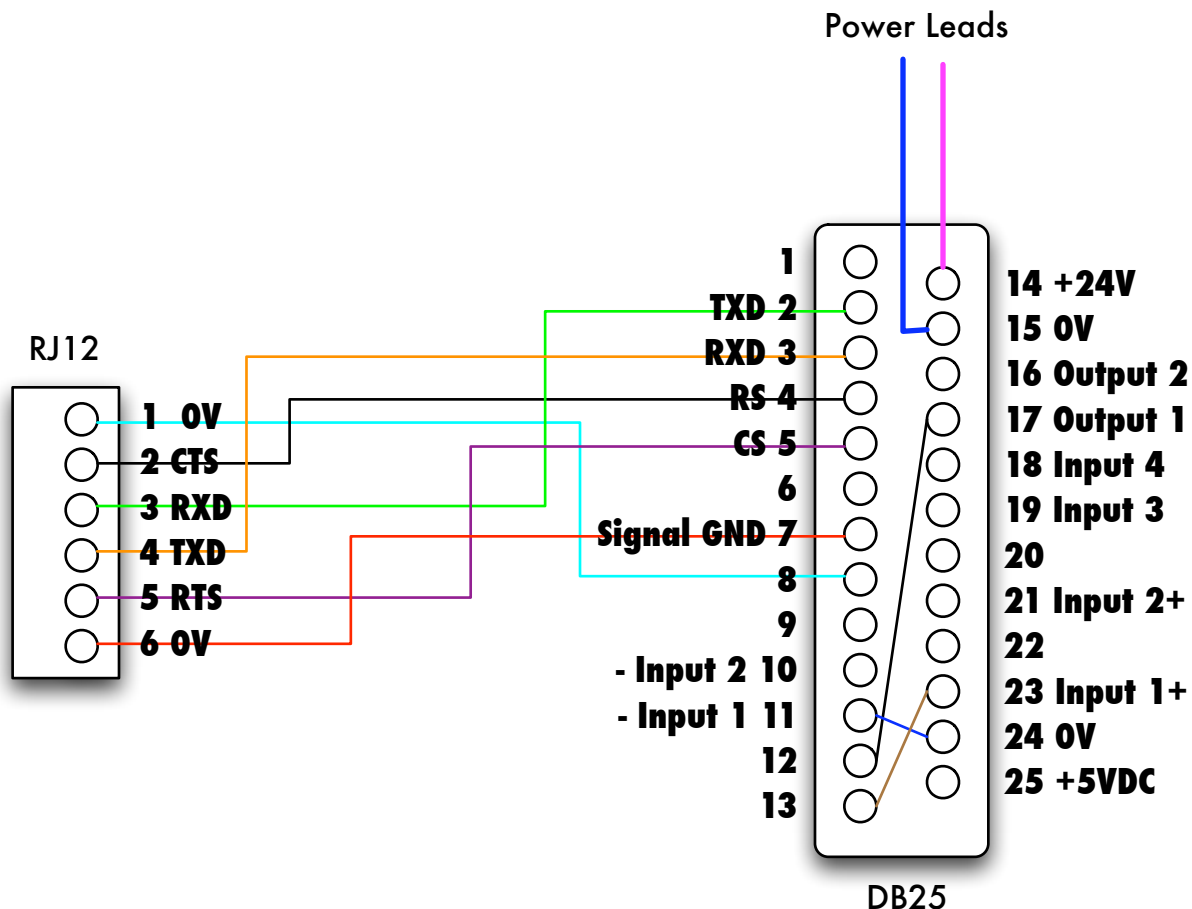

Wiring Diagram
 SS Cool Muscle - RJ12 to DB25 Serial Cable
 Nov. 24, 2003

Chris Murray & David Bi
 Myostat Motion Control Inc
 david@coolmuscle.com
 905-836-4441

DB25 connector vs Molex 12 pin Equivalents

DB25 Pin #	MOLEX Pin #
10 - Input 2-	3
11 - Input 1-	8
15 - GND	2 or 11
18 - Input 4	6
19 - Input 3	7
21 - Input 2 +	9
23 - Input 1 +	10